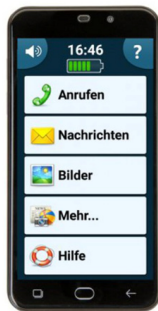

## Geemarc CL 595 amplifié

avec répondeur automatique

No.d'art. 062552 Fr. 210.-

- Réglage du volume de réception jusqu'à 50dB
- Réglage de la tonalité de réception jusqu'à 10dB
- Compatible avec appareil auditif
- Répondeur automatique
- Affichage du numéro d'appel (CLIP) avec mémorisation des derniers 5 numéros composés
- 3 touches directes photo et 1 touche directe
- Touche SOS appel à 4 numéros
- Répertoire (50 noms et numéros)
- Mains libres
- 11 sonneries polyphoniques
- Rappel des 10 derniers numéros composés

## Geemarc Amplidect 295 amplifié sans fil avec répondeur automatique

No.d'art. 062523 Fr. 109.-

- Réglage du volume de réception jusqu'à 30dB
- Réglage de la tonalité de réception +/-10db
- Répondeur automatique avec touches XL, 15 minutes d'enregistrement
- Fonction vibreur
- Répertoire 50 numéros (12 caractères, 20 digits)
- 4 mémoires directes
- 10 mélodies

## M9000 Téléphone mobile (sans carte SIM) Senior Smartphone Android 7.0

No.d'art. 062266 Fr. 285.-

- Champs de touches larges
- Sonnerie très puissante
- Vibreur
- Ecouteur amplifié jusqu'à 40dB
- Bluetooth et WiFi
- Touche SOS
- Pour téléphoner, SMS, Internet et E-Mail
- Fonction main libre
- Camera frontal et au dos
- Fonctions supplémentaires: Calendrier, calculatrice, réveil
- Communication par vidéo avec l'application TM-MobileEN (option)

## V2T10 Conversion voix vers texte

No.d'art. 062800 Fr. 245.-

(Téléphone et smartphone pas inclus)

Grâce à ce nouveau dispositif, toutes vos conversations téléphoniques seront affichées par écrit sur l'appareil Android de votre choix (version 4.3 ou plus). D'abord, vous installez l'application de conversion „TextHear-Personal“ sur votre smartphone ou tablet. Puis, il suffit de brancher le dispositif V2T10 entre le cordon du combiné et sa base et de lancer l'application.