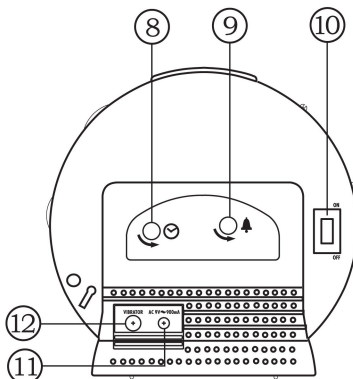

Sonic Alert

America's Leader in Visual Alerting Systems.

Réveil et vibreur SBA475SS

Descriptif

- 1 - Sélecteur d'alarme
- 2 - Réglage de luminosité d'écran
- 3 - Bouton « Sommeil »
- 4 - Réglage du volume
- 5 - Flash lumineux de sonnerie
- 6 - Réglage de la tonalité
- 7 - Compartiment batterie
- 8 - Réglage de l'heure
- 9 - Réglage de l'heure de réveil
- 10 - Marche/Arrêt éclairage écran
- 11 - Prise adaptateur secteur
- 12 - Prise vibreur

Vibreur

Installation de la pile (non fournie)

En cas de coupure secteur, la pile assure un fonctionnement minimum du réveil (affichage de l'heure). les fonctions rétro éclairage, vibreur et alarme ne sont pas assurées.

- Ouvrir le couvercle du compartiment à pile.
- Insérer une pile alcaline sans mercure (type AA, 1.5V) en respectant les polarités.
- Réfermez le compartiment à pile.

Installation de l'adaptateur secteur