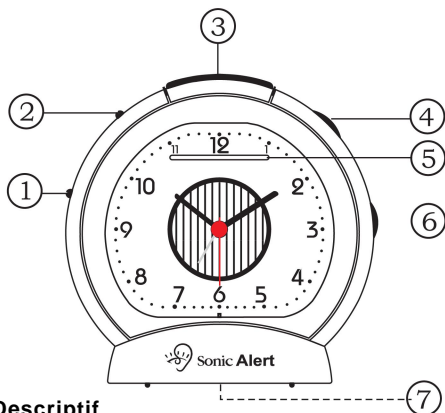

Sonic Alert

America's Leader in Visual Alerting Systems.

Réveil et vibreur SBA475SS

Descriptif

- 1 - Sélecteur d'alarme
- 2 - Réglage de luminosité d'écran
- 3 - Bouton « Sommeil »
- 4 - Réglage du volume
- 5 - Flash lumineux de sonnerie
- 6 - Réglage de la tonalité
- 7 - Compartiment batterie
- 8 - Réglage de l'heure
- 9 - Réglage de l'heure de réveil
- 10 - Marche/Arrêt éclairage écran
- 11 - Prise adaptateur secteur
- 12 - Prise vibreur

Vibreur

Installation de la pile (non fournie)

En cas de coupure secteur, la pile assure un fonctionnement minimum du réveil (affichage de l'heure). les fonctions rétro éclairage, vibreur et alarme ne sont pas assurées.

Réglage de l'heure

Tournez le bouton (8) situé à l'arrière de votre réveil pour régler l'heure.

Réglage de l'alarme

Tournez le bouton (9) situé à l'arrière de votre réveil pour régler l'heure de l'alarme.

- Si vous désirez utiliser le vibreur, connectez le dans la prise **VIBRATOR** (12) située à l'arrière du réveil.
- Sélectionnez un des deux types d'alarme faisant appel au vibreur (**VIB BUZZ** ou **VIB**).
- Placez le vibreur sous votre oreiller.
- Lorsque l'heure du réveil est arrivée, le vibreur est activé.